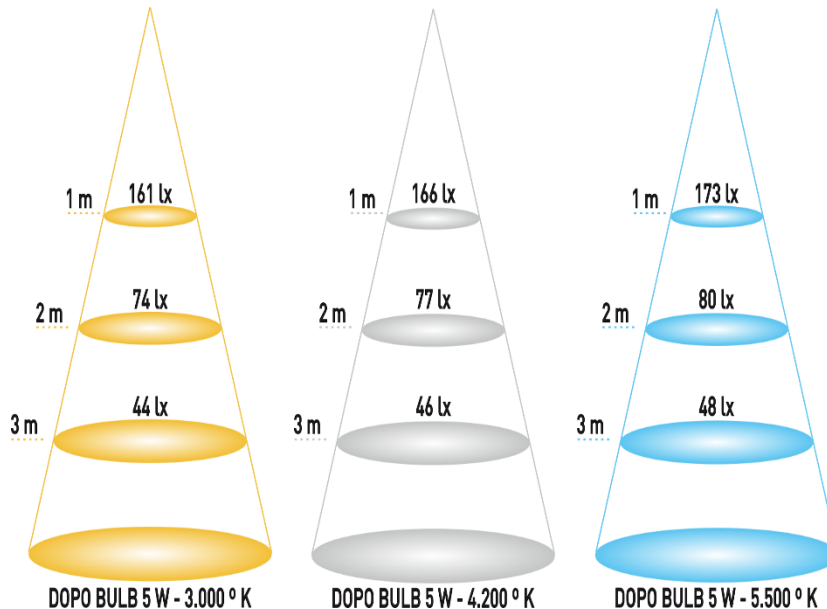

**ECO
LUX**
LIGHTING

DOPO 5 W – E27

DATOS TÉCNICOS

MODELO	DOPO 5 W
DIMENSIONES (ØxL)	45 Ø x 80 mm
CASQUILLO	E 27
ACABADO	Blanco - Satinado
TEMPERATURA DE TRABAJO	-20°C – 50°C
VIDA ÚTIL	35.000 h
IP	IP 20
TEMPERATURA DE ALMACENAMIENTO	-40°C ~ 85°C
DEPRECIACIÓN	< 3% con 3.000 H (2-3 años)
CLASIFICACIÓN	A+
CERTIFICACIONES	CE, RoHS

DATOS LUMINICOS

REFERENCIA	EC-3003	EC-3004	EC-3005
TEM. COLOR	3.000 °K	4.200 °K	5.500 °K
COLOR LUZ	CÁLIDO	NEUTRO	FRÍO
LÚMENES	380 lm	400 lm	420 lm
EFICACIA (lm/W)	76,0 lm/W	80,0 lm/W	84,0 lm/W
CRI	≥ 80	≥ 80	≥ 80
UGR	19	19	19
ÁNGULO	220 °	220 °	220 °

DATOS ELÉCTRICOS

CHIP	EVERLIGHT
VOLTAJE DE ENTRADA	220 – 240 V (AC)
FACTOR DE POTENCIA	> 0,5
REGULABLE	NO

EN60598-1:2008+A11:2009
EN60598-2-2:2012
EN62493:2010
EN55015:2013
EN61547:2009
EN61000-3-2:2006+A1:2009+A2:2009
EN61000-3-3:2013
EN 63021:2009