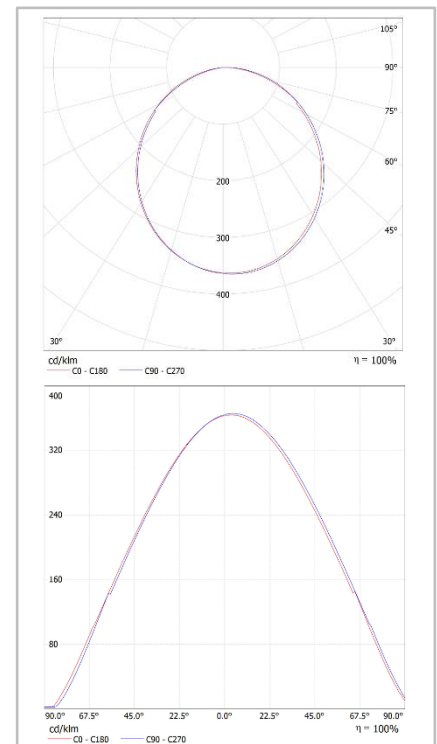

**ECO
LUX**
LIGHTING

DOPO 5 W – E27

DATOS TÉCNICOS

MODELO	DOPO 5 W
DIMENSIONES (ØxL)	45 Ø x 80 mm
CASQUILLO	E 27
ACABADO	Blanco - Satinado
TEMPERATURA DE TRABAJO	-20°C – 50°C
VIDA ÚTIL	35.000 h
IP	IP 20
TEMPERATURA DE ALMACENAMIENTO	-40°C ~ 85°C
DEPRECIACIÓN	< 3% con 3.000 H (2-3 años)
CLASIFICACIÓN	A+
CERTIFICACIONES	CE, RoHS

DATOS LUMINICOS

REFERENCIA	EC-3003	EC-3004	EC-3005
TEM. COLOR	3.000 °K	4.200 °K	5.500 °K
COLOR LUZ	CÁLIDO	NEUTRO	FRÍO
LÚMENES	380 lm	400 lm	420 lm
EFICACIA (lm/W)	76,0 lm/W	80,0 lm/W	84,0 lm/W
CRI	≥ 80	≥ 80	≥ 80
UGR	19	19	19
ÁNGULO	220 °	220 °	220 °

DATOS ELÉCTRICOS

CHIP	EVERLIGHT
VOLTAJE DE ENTRADA	220 – 240 V (AC)
FACTOR DE POTENCIA	> 0,5
REGULABLE	NO

EN60598-1:2008+A11:2009
EN60598-2-2:2012
EN62493:2010
EN55015:2013
EN61547:2009
EN61000-3-2:2006+A1:2009+A2:2009
EN61000-3-3:2013
EN 63021:2009