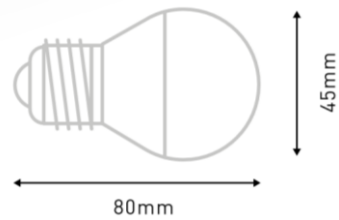

**ECO
LUX**
LIGHTING

DOPO 5 W – E27

DATOS TÉCNICOS

MODELO	DOPO 5 W
DIMENSIONES (ØxL)	45 Ø x 80 mm
CASQUILLO	E 27
ACABADO	Blanco - Satinado
TEMPERATURA DE TRABAJO	-20°C – 50°C
VIDA ÚTIL	35.000 h
IP	IP 20
TEMPERATURA DE ALMACENAMIENTO	-40°C ~ 85°C
DEPRECIACIÓN	< 3% con 3.000 H (2-3 años)
CLASIFICACIÓN	A+
CERTIFICACIONES	CE, RoHS

DATOS LUMINICOS

REFERENCIA	EC-3003	EC-3004	EC-3005
TEM. COLOR	3.000 °K	4.200 °K	5.500 °K
COLOR LUZ	CÁLIDO	NEUTRO	FRÍO
LÚMENES	380 lm	400 lm	420 lm
EFICACIA (lm/W)	76,0 lm/W	80,0 lm/W	84,0 lm/W
CRI	≥ 80	≥ 80	≥ 80
UGR	19	19	19
ÁNGULO	220 °	220 °	220 °